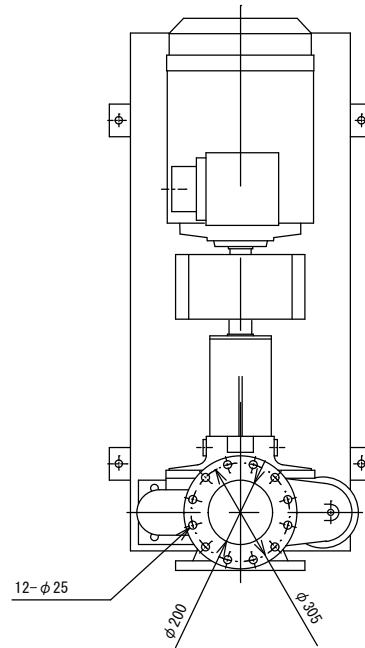

GDF02505M4ME55

(VC30)

M24X400 (推奨基礎ボルト)