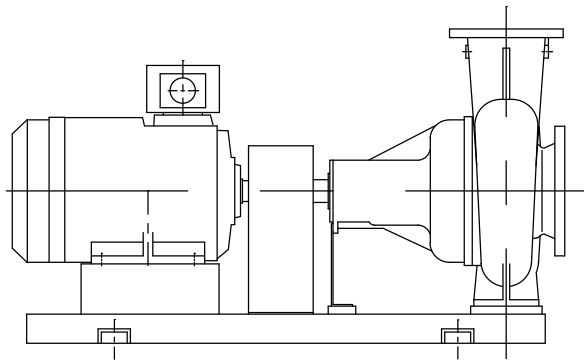

GDF02505M4ME55

(VC30)

M24X400 (推奨基礎ボルト)