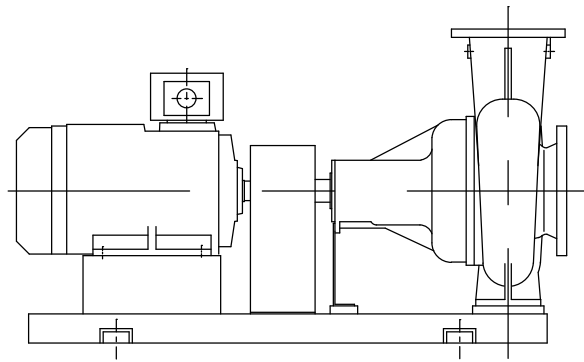

GDF02505M4ME37

GDF02505M4ME45

(VC30)

M24X400 (推奨基礎ボルト)