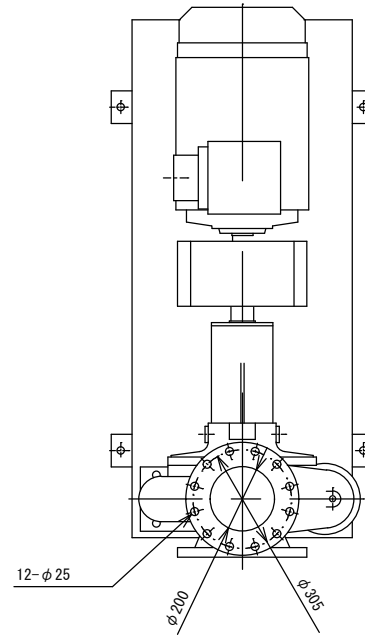

GDF02505M4ME37

GDF02505M4ME45

(VC30)

M24X400 (推奨基礎ボルト)