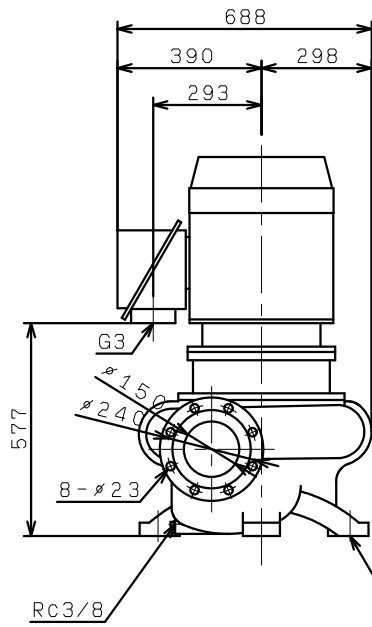

FV01505-4C22  
FV01505-4C22T4

4- <math>\phi 23</math>  
4-推奨基礎ボルト M20X250※