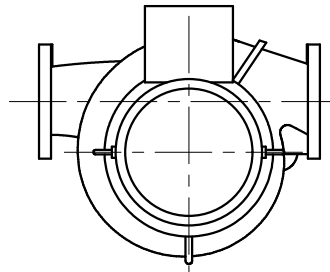

FVDO1505-4C30
FVDO1505-4C30T4

4- $\phi 23$
4-推奨基礎ボルト M20X250*