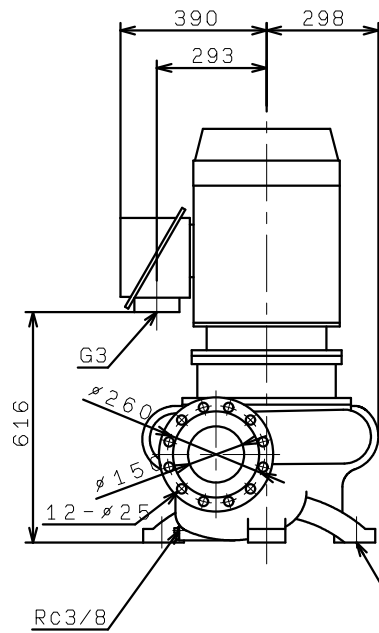

FVDO1505-4C30
FVDO1505-4C30T4

4- $\phi 23$
4-推奨基礎ボルト M20X250*