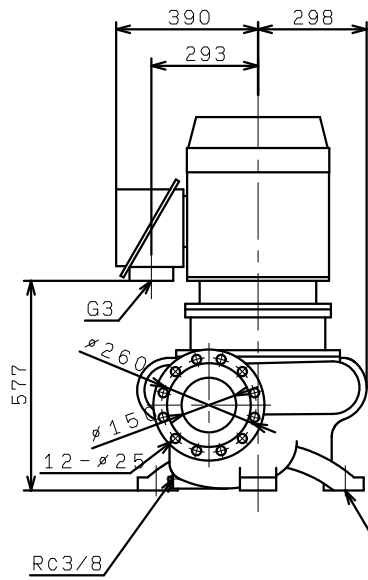

FVDO1505-4C22
FVDO1505-4C22T4

4- $\phi 23$
4-推奨基礎ボルト M20X250※