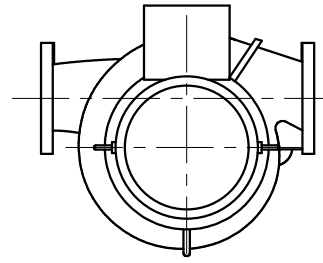

FVDO1505-4C22
FVDO1505-4C22T4

4- $\phi 23$
4-推奨基礎ボルト M20X250※