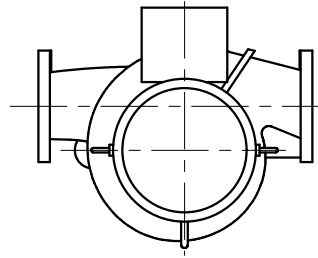

FVDM1506-4C30  
FVDM1506-4C30T4

4-φ23  
4-推奨基礎ボルト M20X250※