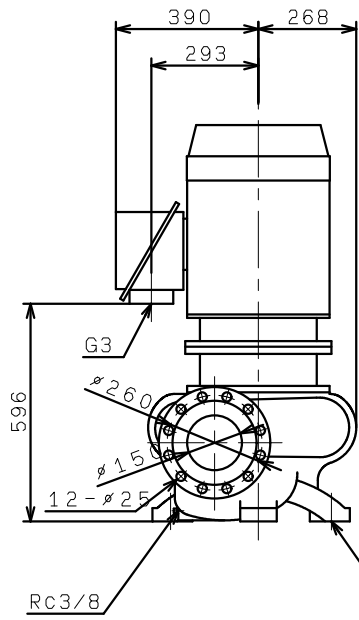

FVDM1506-4C30  
FVDM1506-4C30T4

4-φ23  
4-推奨基礎ボルト M20X250※