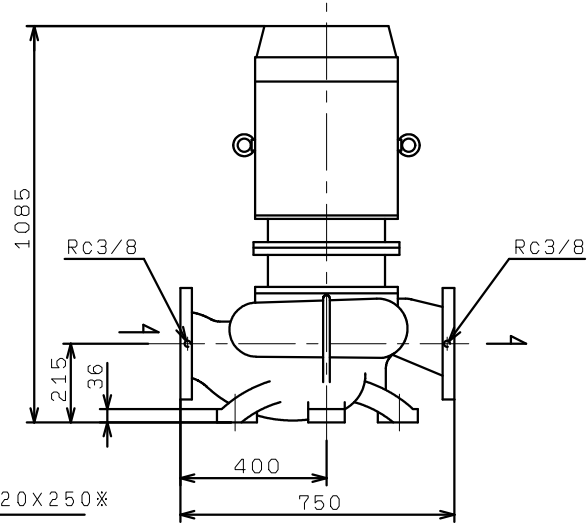

FVDM1506-4C30  
FVDM1506-4C30T4

4-φ23  
4-推奨基礎ボルト M20X250※