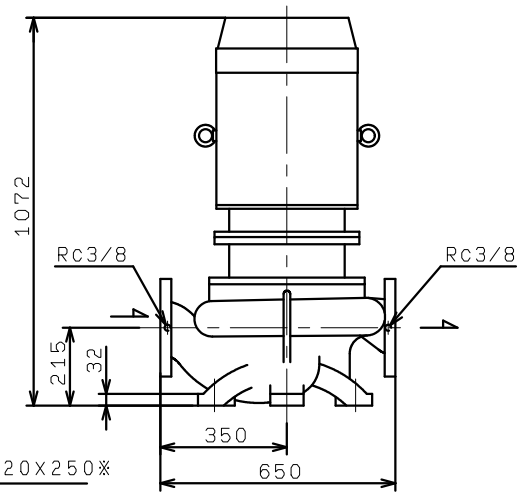

FVDM1255-4C30
FVDM1256-4C30
FVDM1255-4C30T4
FVDM1256-4C30T4

4- $\phi 23$
4-推奨基礎ボルト M20X250*