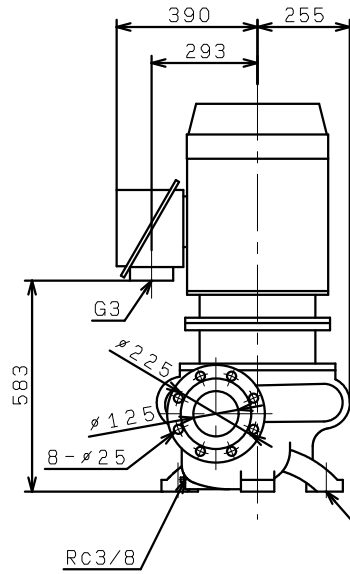

FVDM1255-4C30
FVDM1256-4C30
FVDM1255-4C30T4
FVDM1256-4C30T4

4- $\phi 23$
4-推奨基礎ボルト M20X250*