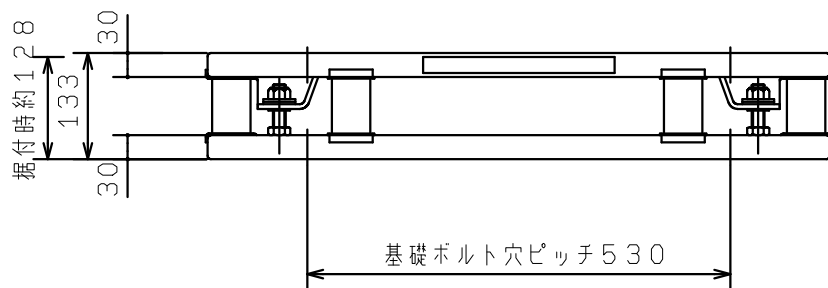

<外形寸法図>

ポンプ防振台

PBKV -MBM398