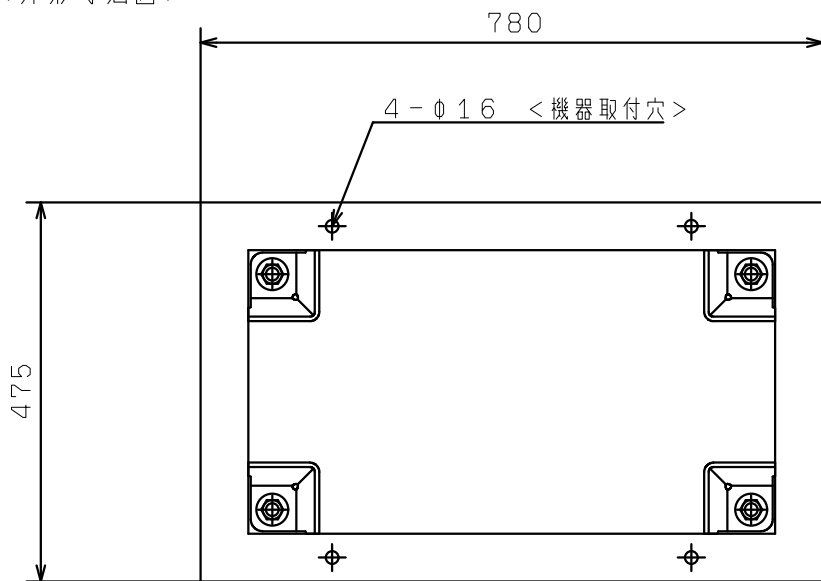

<外形寸法図>

ポンプ防振台

PBKV -MBM398