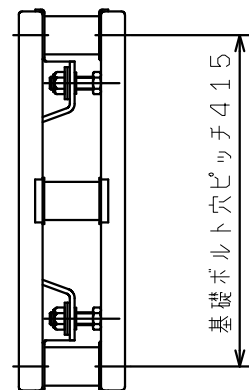

<外形寸法図>

ポンプ防振台

PBKV -MBM398